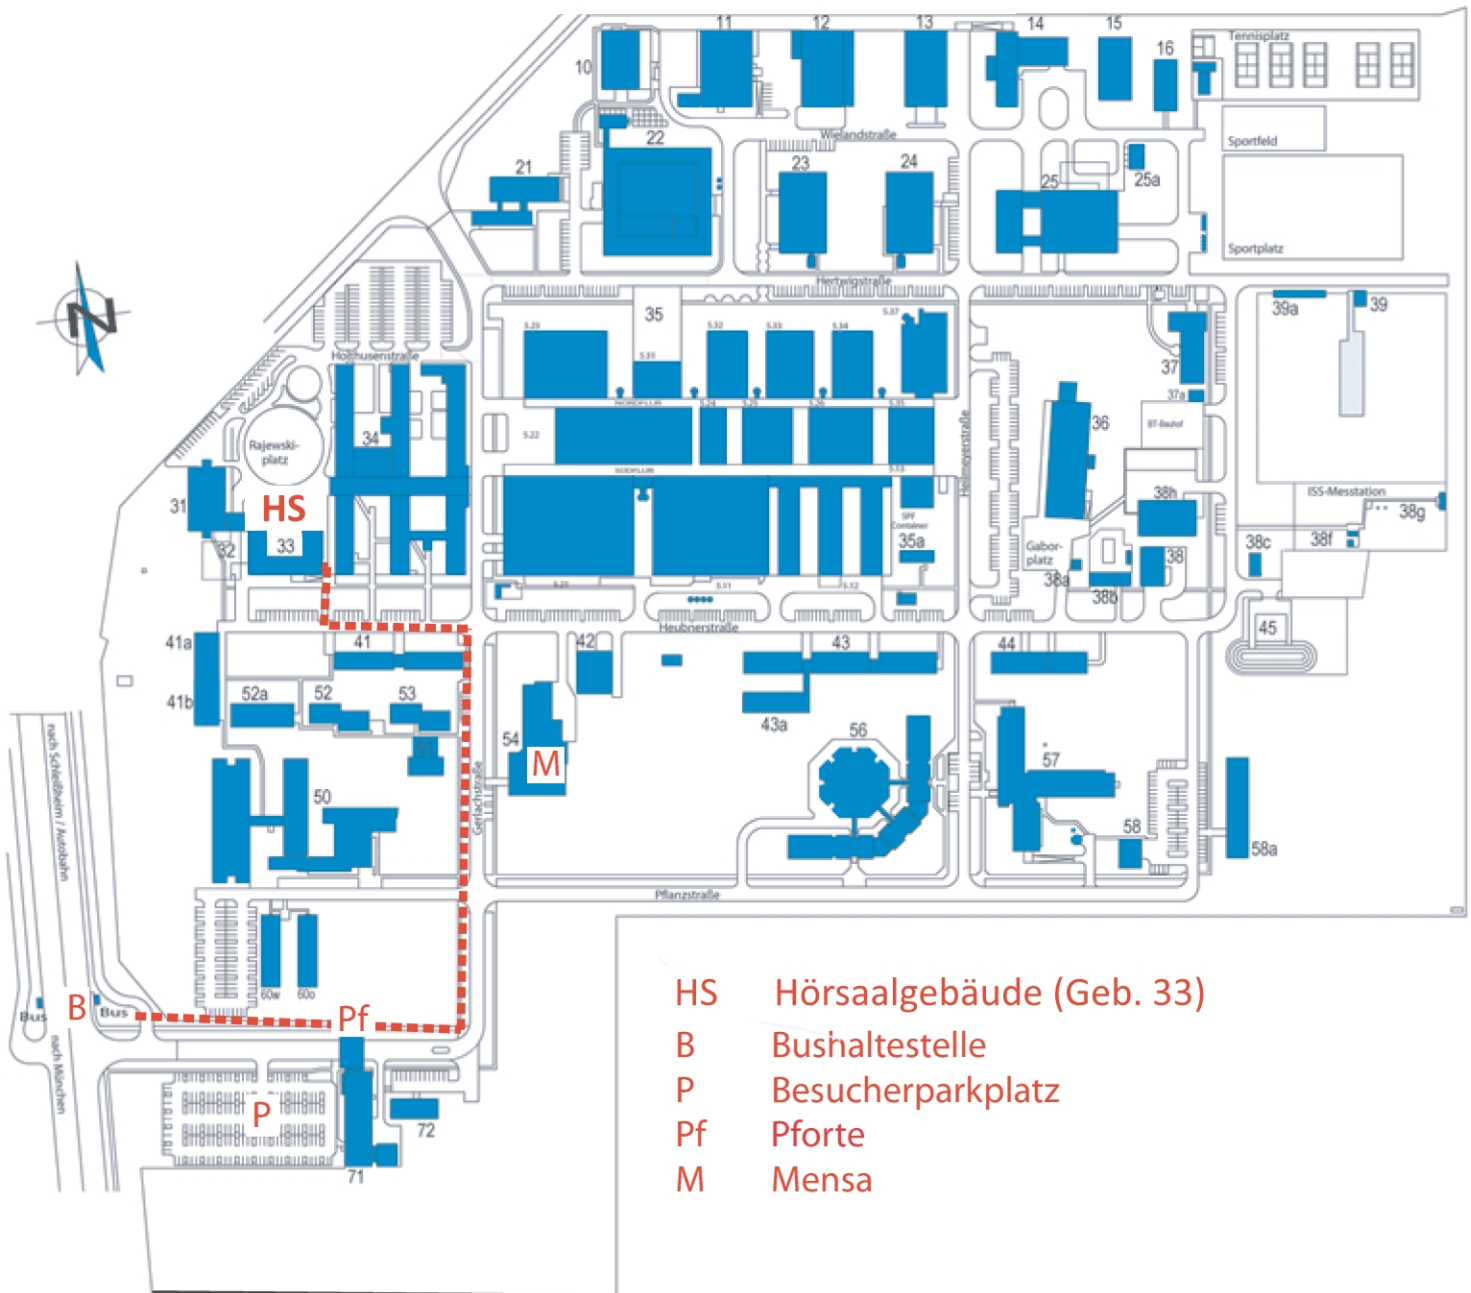

HelmholtzZentrum münchen

Deutsches Forschungszentrum für Gesundheit und Umwelt

- HS Hörsaalgebäude (Geb. 33)
- B Bushaltestelle
- P Besucherparkplatz
- Pf Pforte
- M Mensa